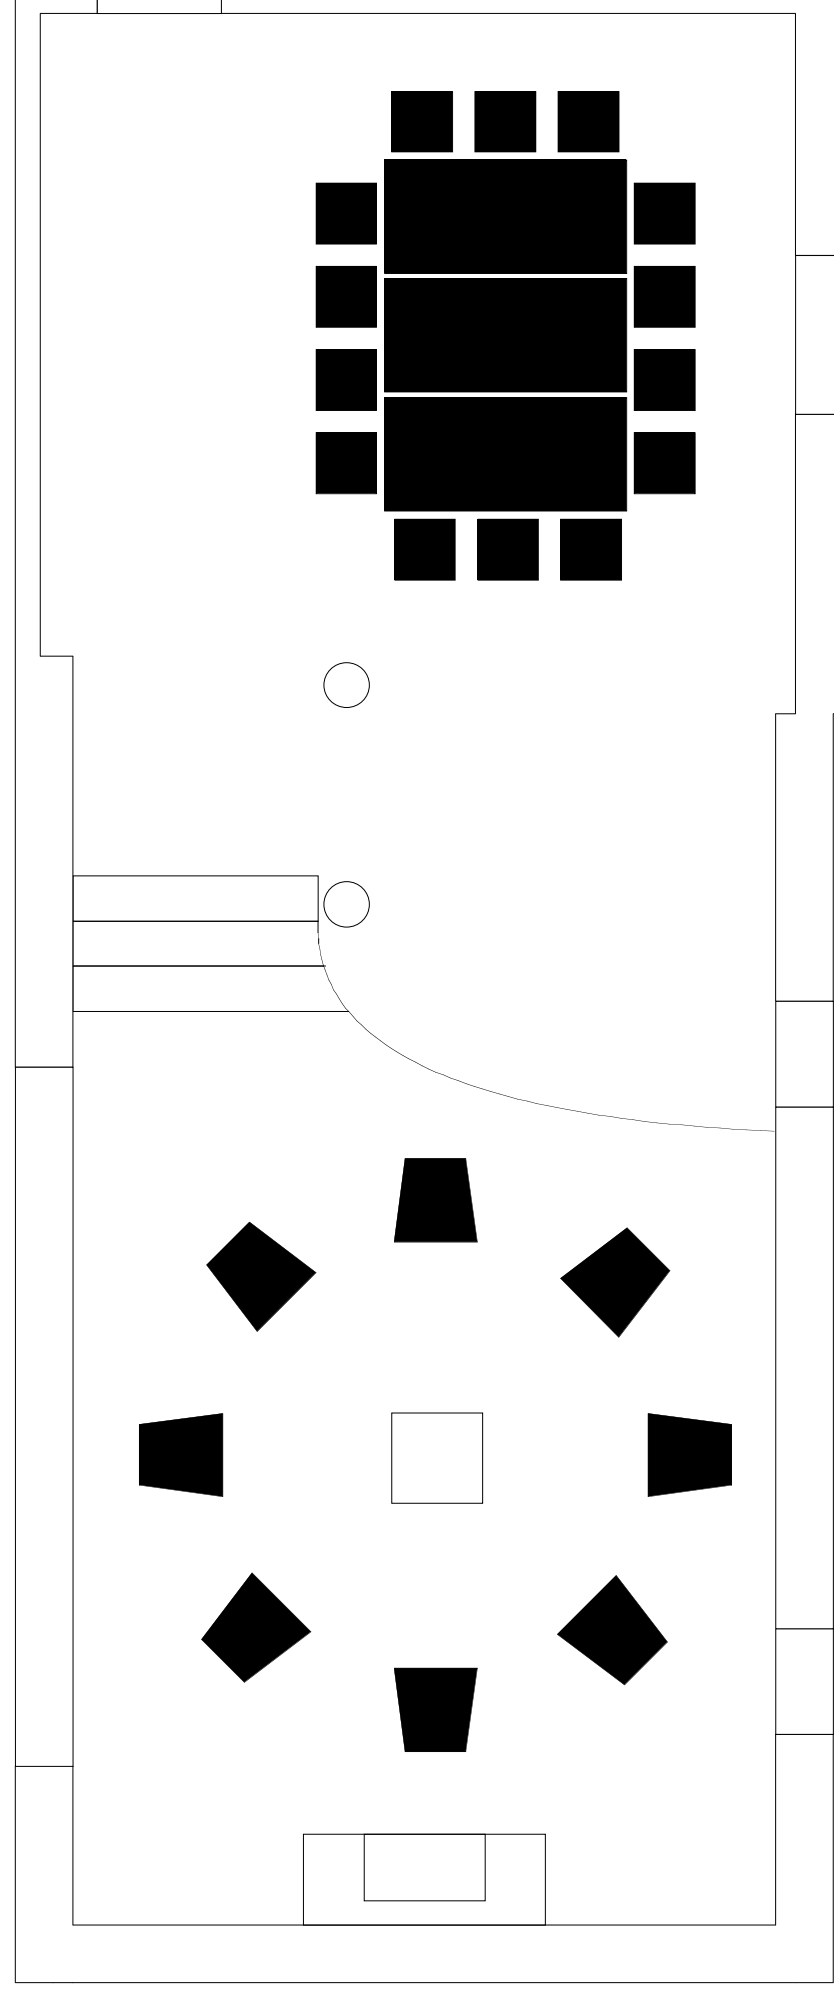

**Salon 62 m²
Bankett für zirka 50 Personen**

**Salon 62 m²
Obere Ebene für Arbeitssitzungen Untere Ebene für offene
Gruppengespräche Theaterproben u.a.**

**Salon 62 m²
Vortrag mit Beamer Bestuhlung mit 40 Sitzplätzen**