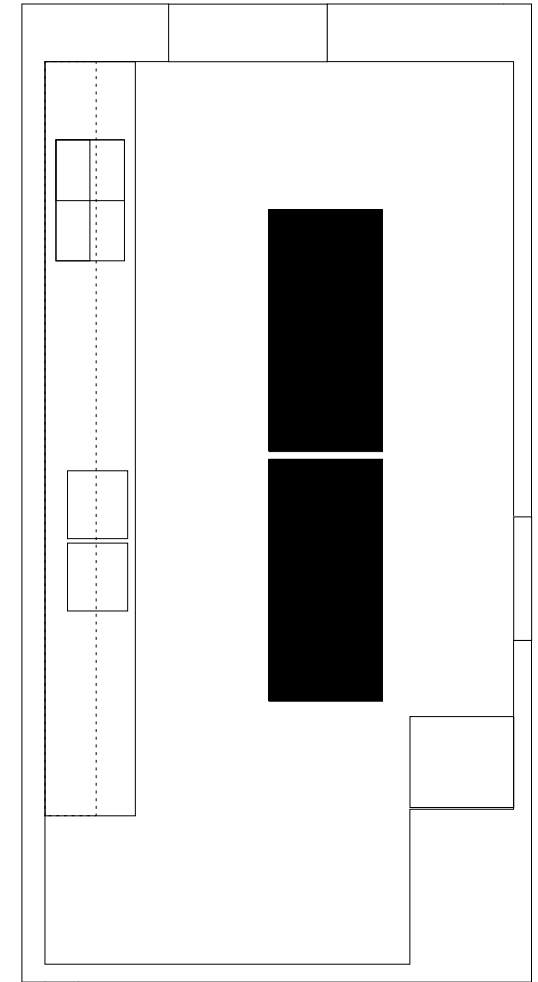

Küche 18 m²
Sitzung mit Lunch
für 8 Personen

Küche 18 m²
Sitzung mit Lunch
für 6 Personen

Küche 18 m²
Möbliert als Office
für Bankett